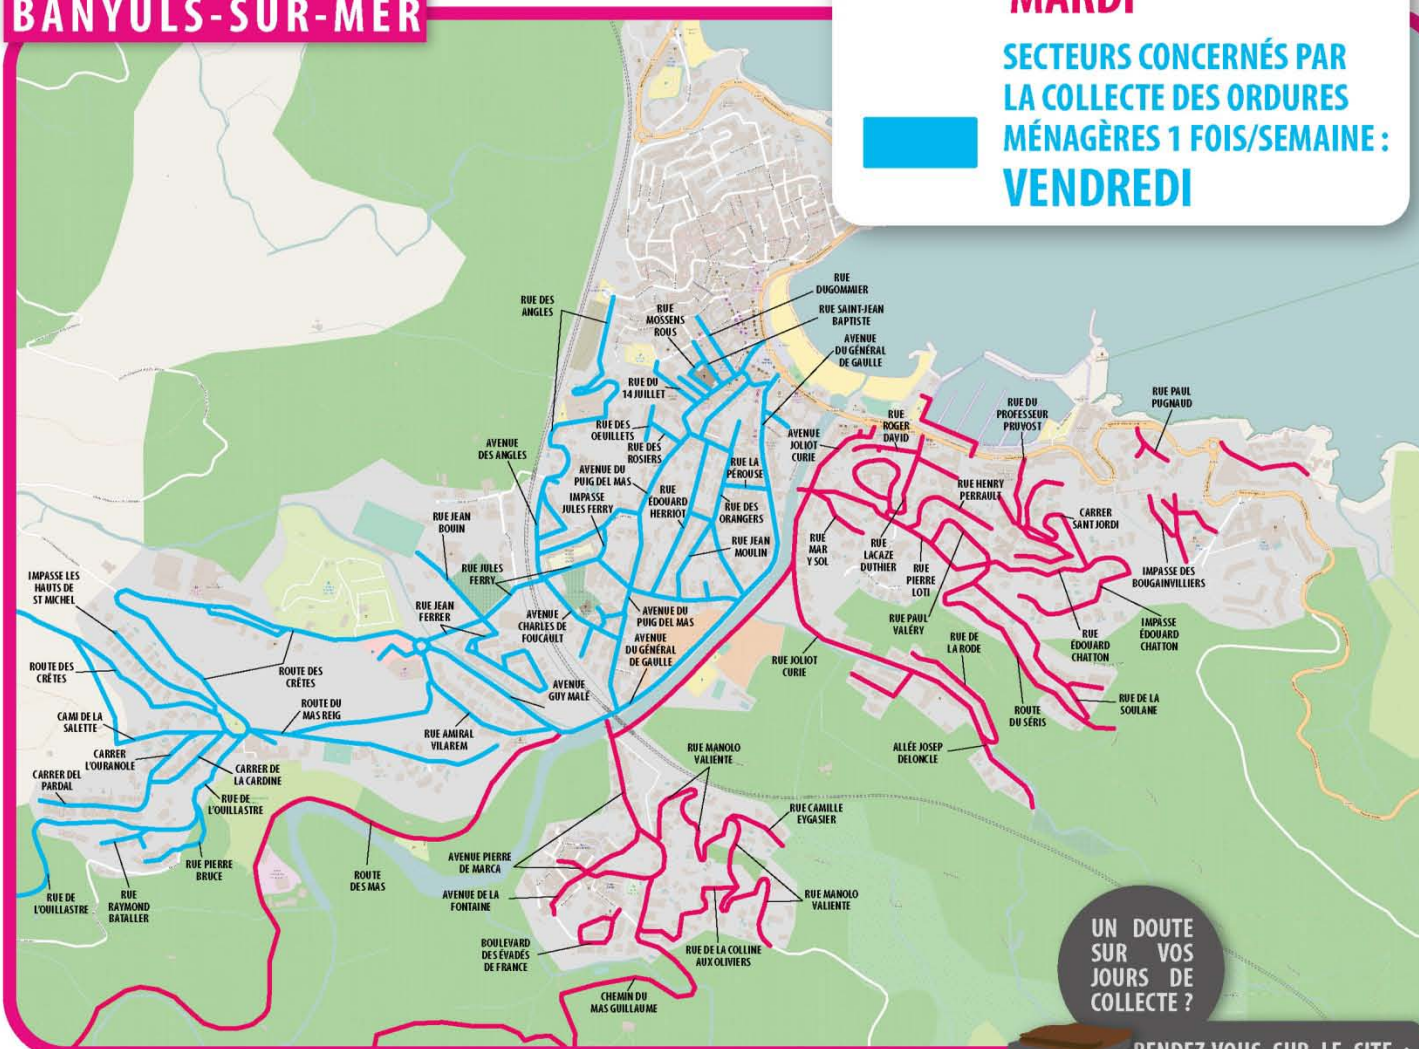

COLLECTE ORDURES MÉNAGÈRES BANYULS-SUR-MER

RENDEZ-VOUS SUR LE SITE :
CC - ALBERES - COTE -
VERMEILLE - ILLIBERIS.FR