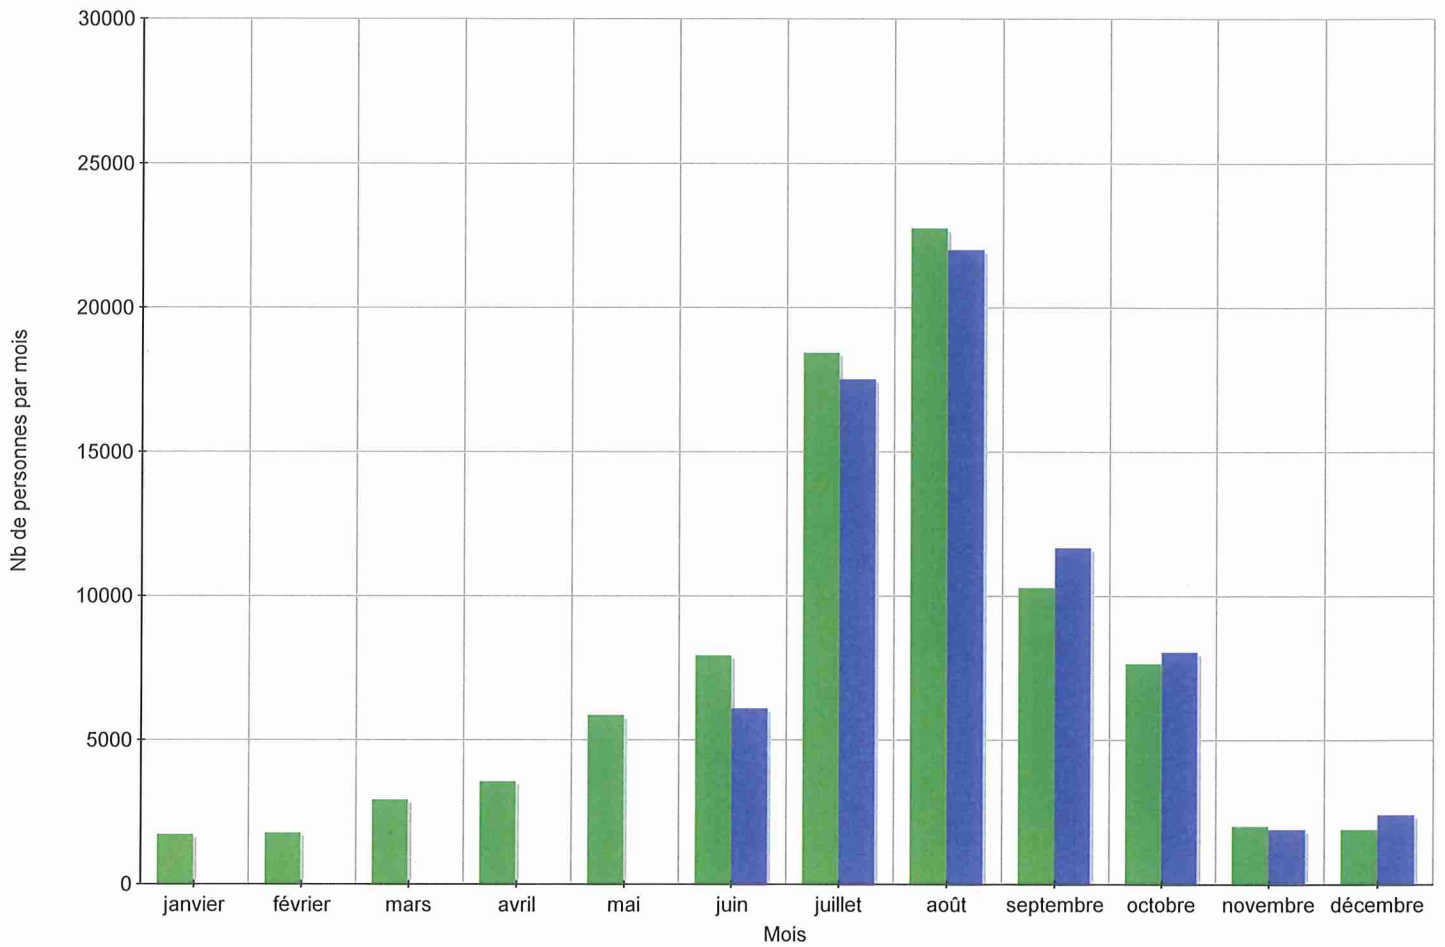

## BANYULS SUR MER

BANYULS, année 2014

Date/Heure	ENTREE 1 Entrées
janvier 2014	1772
février 2014	1833
mars 2014	2959
avril 2014	3599
mai 2014	5890
juin 2014	7971
juillet 2014	18495
août 2014	22803
septembre 2014	10296
octobre 2014	7652
novembre 2014	2038
décembre 2014	1912
Total	87220

# COMPARAISON ENTREES A L'OFFICE

2014 / 2013.

Banyuls Sur Mer, Comparaison entre l'année 2014 et l'année 2013

année 2014 | Entrées (87220)      année 2013 | Entrées (69874)

Banyuls Sur Mer, Comparaison entre l'année 2014 et l'année 2013

Date/Heure	année 2014 Entrées	année 2013 Entrées
janvier	1772	0
février	1833	0
mars	2959	0
avril	3599	0
mai	5890	0
juin	7971	6127
juillet	18495	17534
août	22803	22044
septembre	10296	11696
octobre	7652	8096
novembre	2038	1921
décembre	1912	2456
<b>Total</b>	<b>87220</b>	<b>69874</b>