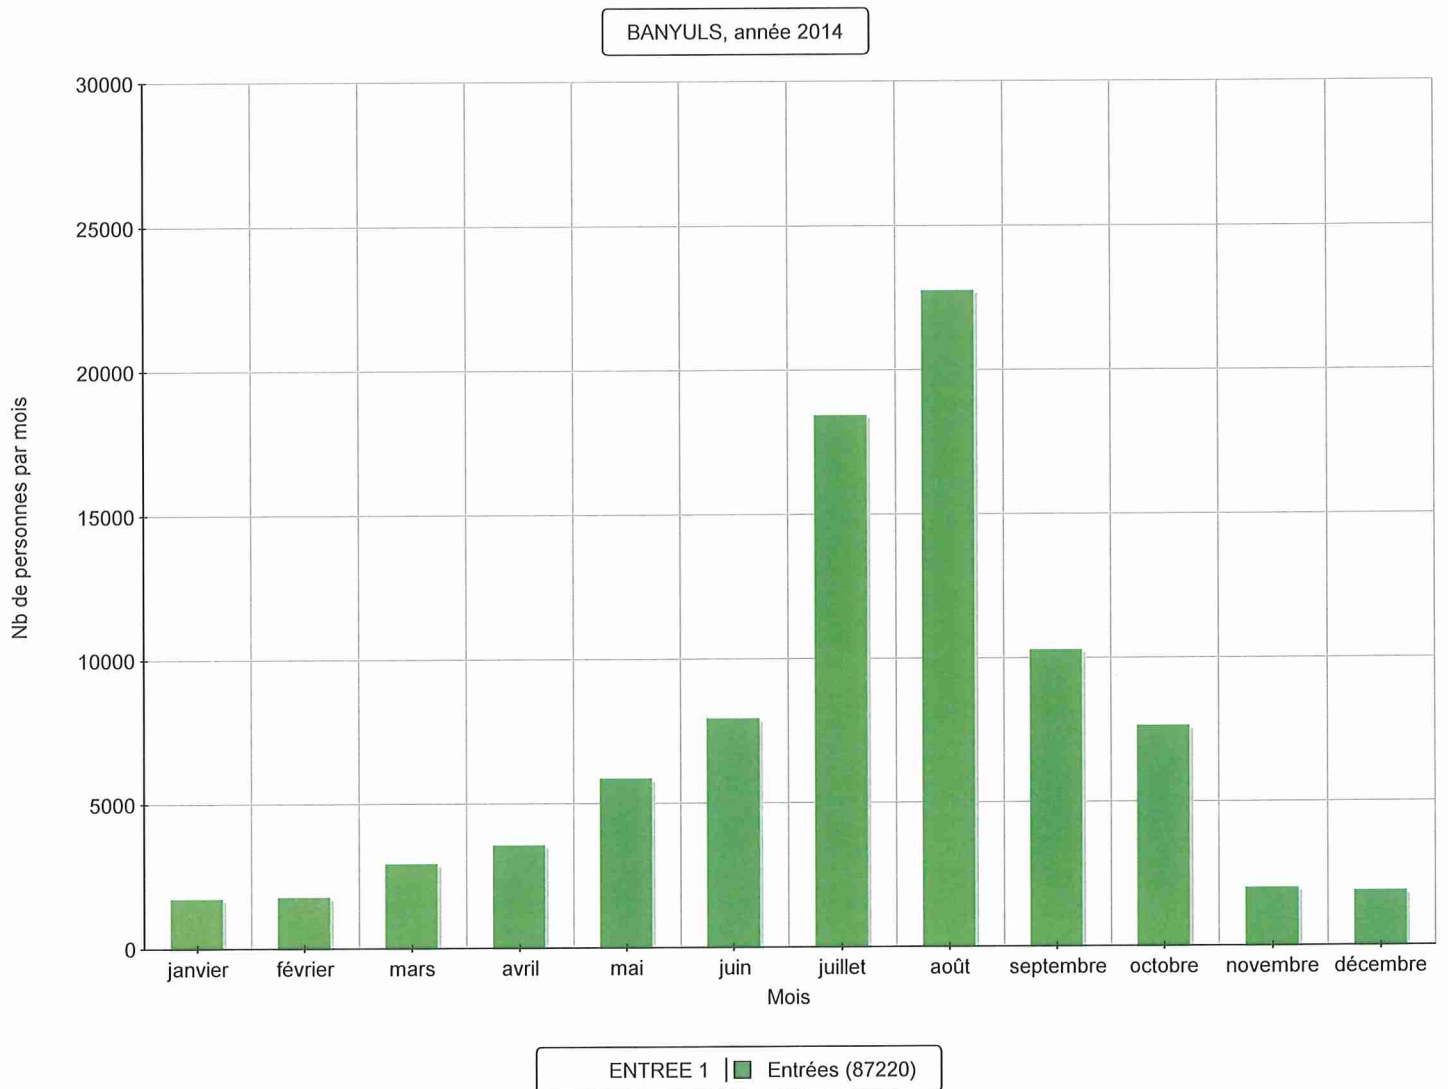

# NOMBRE D'ENTREES OFFICE DE TOURISME

## BANYULS SUR MER

BANYULS, année 2014

Date/Heure	ENTREE 1 Entrées
janvier 2014	1772
février 2014	1833
mars 2014	2959
avril 2014	3599
mai 2014	5890
juin 2014	7971
juillet 2014	18495
août 2014	22803
septembre 2014	10296
octobre 2014	7652
novembre 2014	2038
décembre 2014	1912
Total	87220

Date/Heure	année 2014 Entrées	année 2013 Entrées
janvier	1772	0
février	1833	0
mars	2959	0
avril	3599	0
mai	5890	0
juin	7971	6127
juillet	18495	17534
août	22803	22044
septembre	10296	11696
octobre	7652	8096
novembre	2038	1921
décembre	1912	2456
<b>Total</b>	<b>87220</b>	<b>69874</b>